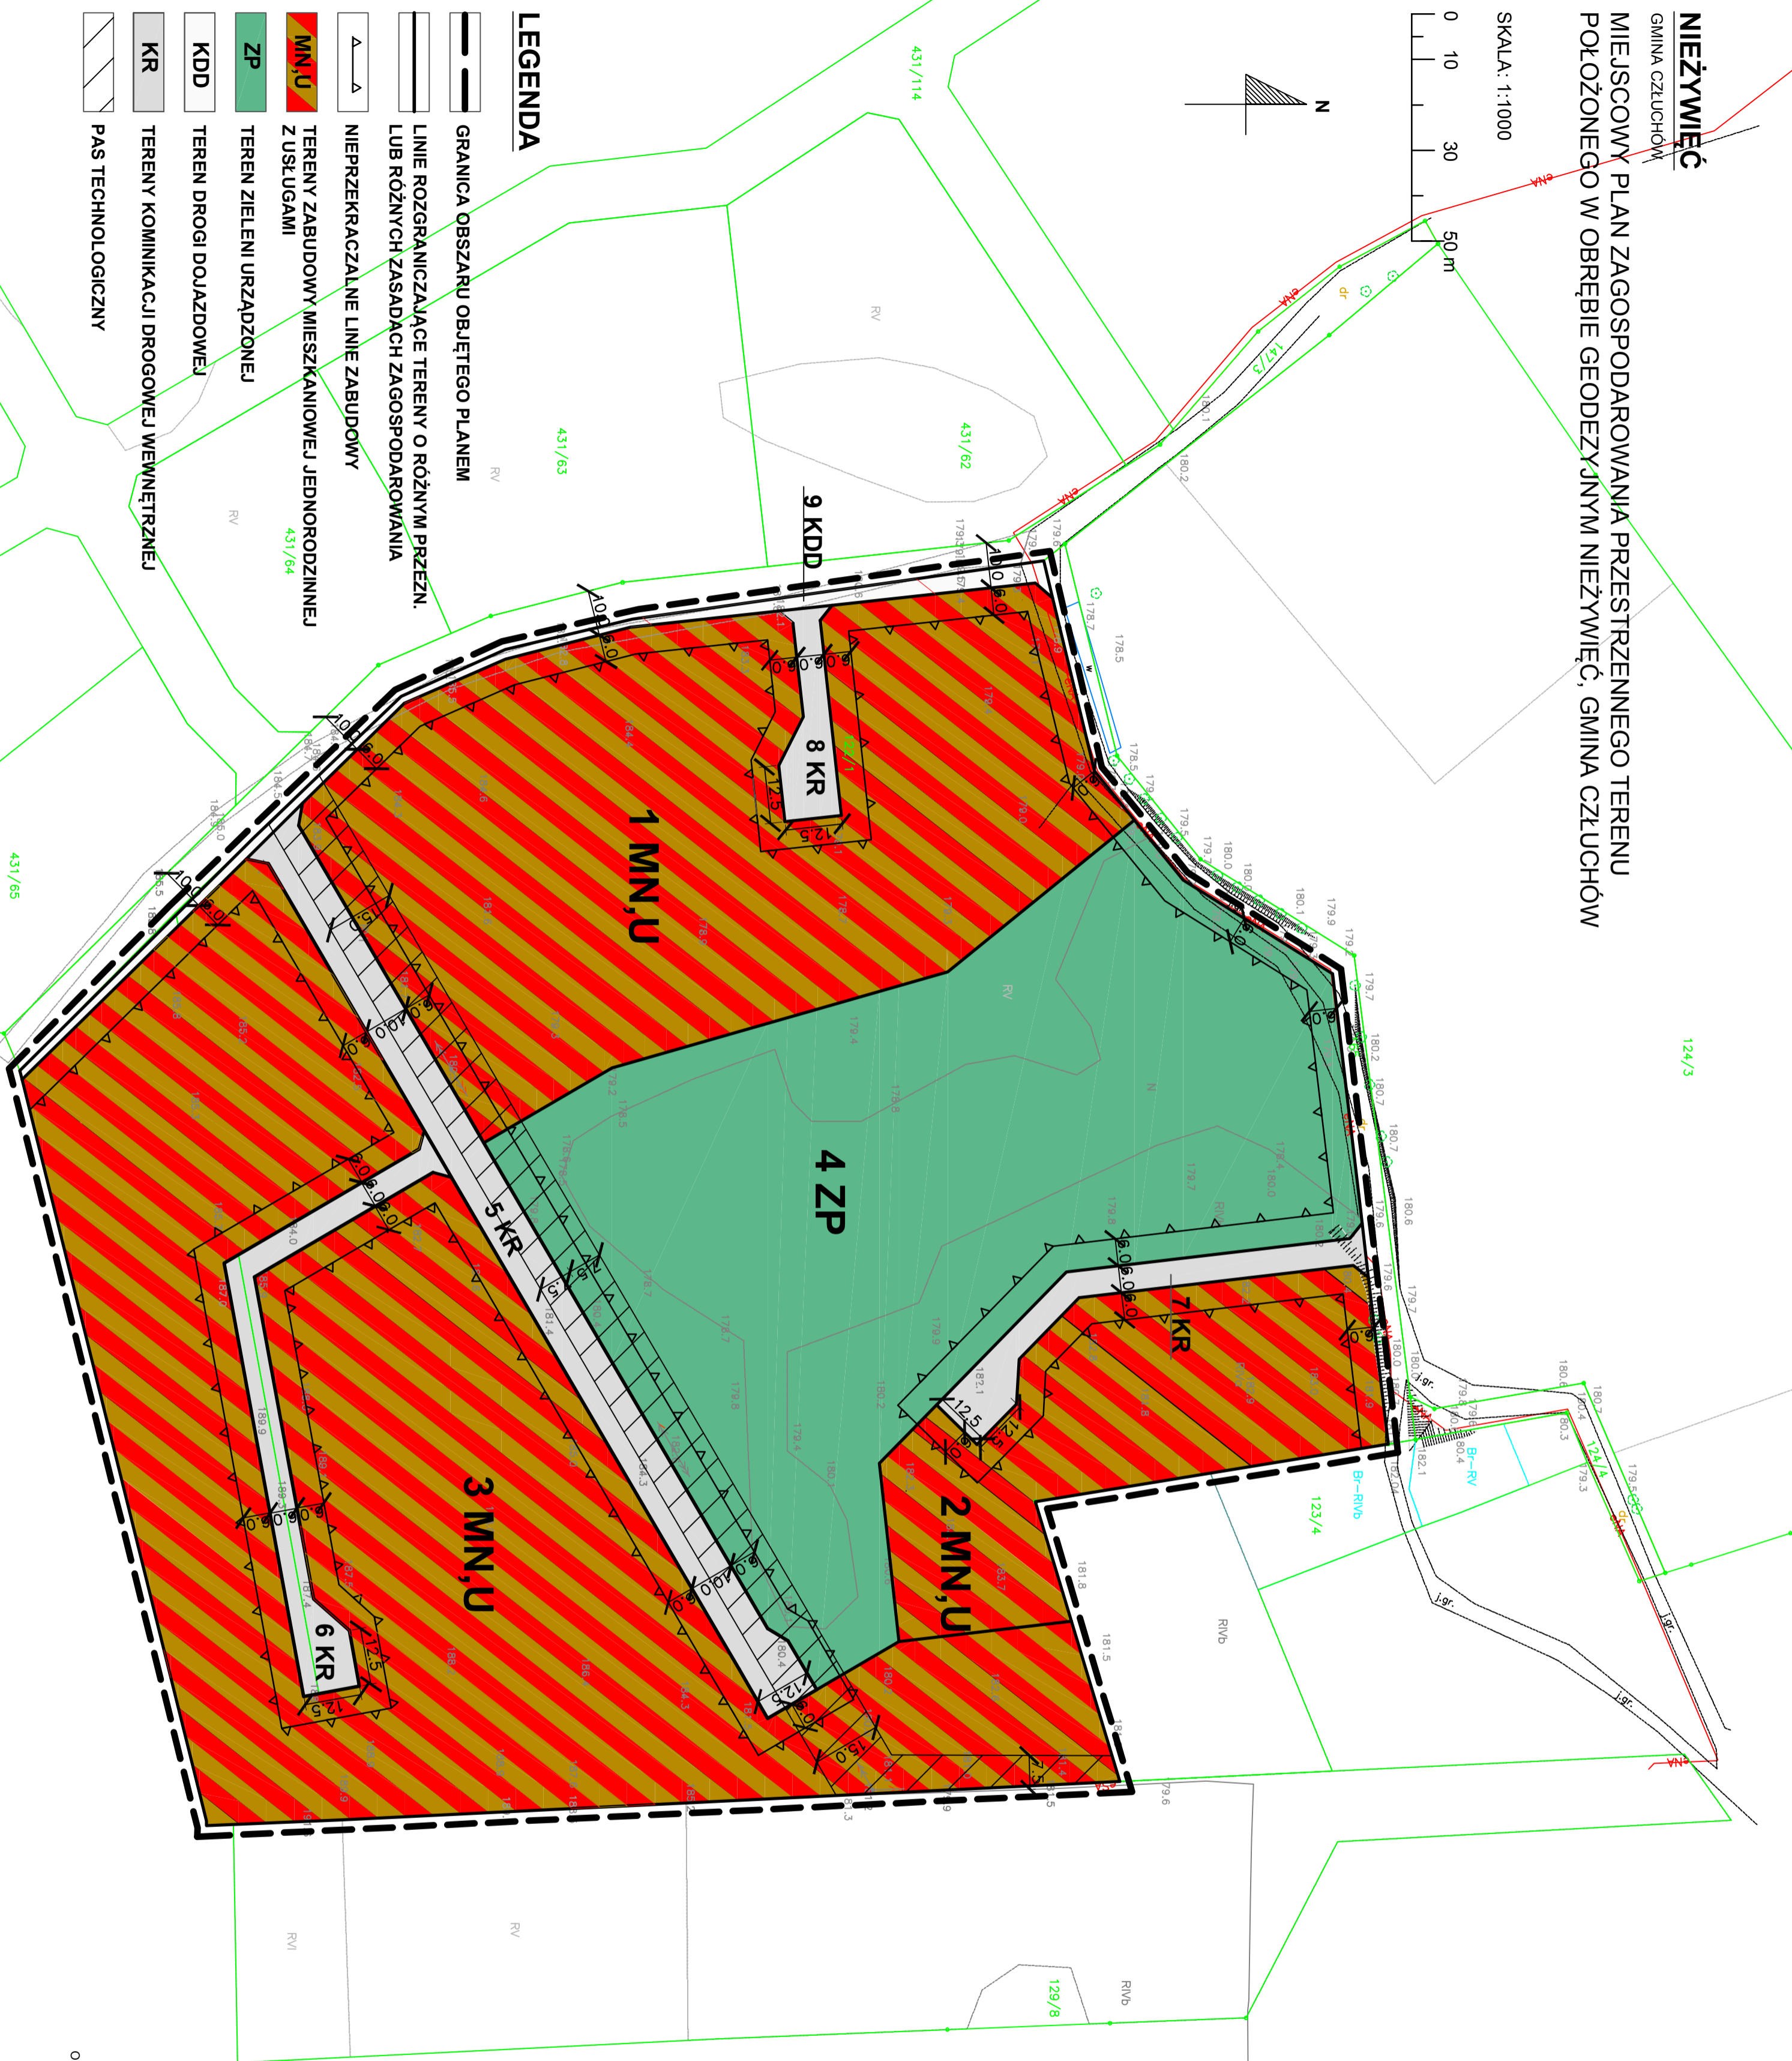

NIEZYWIĘĆ

GININA CZŁUCHÓW

MIEJSCOWY PLAN ZAGOSPODAROWANIA PRZESTRZENNEGO TERENU POŁOŻONEGO W OBRĘBIE GEODEZYJNYM NIEZYWIĘĆ, GMINA CZŁUCHÓW

SKALA: 1:1000

LEGENDA	
	GRANICA OBSZARU OBJĘTEGO PLANEM
	LINIE ROZGRANICZAJĄCE TERENY O RÓŻNYM PRZEZN. LUB RÓŻNYCH ZASADACH ZAGOSPODAROWANIA
	NIEPRZEKRACZALNE LINIE ZABUDOWY
	MN,U TERENY ZABUDOWY MIESZKANIOWEJ JEDNORODZINNEJ Z USŁUGAMI
	ZP TEREN ZIELENI URZĄDZONEJ
	KDD TERENY DROGI DOJAZDOWEJ
	KR TERENY KOMUNIKACJI DROGOWEJ WEWNĘTRZNEJ
	PAS TECHNOLOGICZNY

124/3

123/4

129/8

Załącznik Nr 1

do Uchwały Nr.....
 Rady Gminy Człuchów
 z dnia.....

WYRS ZE STUDIUM UWARUNKOWAN I KIERUNKÓW ZAGOSPODAROWANIA PRZESTRZENNEGO GMINY CZŁUCHÓW

	Granica obszaru objętego planem
	Kierunki przeznaczania terenów
	Obszary rozwoju zabudowy mieszkaniowej (MKU)
	Tereny objęte obowiązującymi planami miejscowymi
	granice odwoławczych planów miejscowych

Informacja dotycząca źródła pochodzenia użytego materiału planistycznego: zasobu geodezyjnego i kartograficznego. Licencja Nr GKIK.0642.381.Z024.Z203.P

ORGAN SPORZĄDZAJĄCY PLAN: WÓJT GMINY CZŁUCHÓW