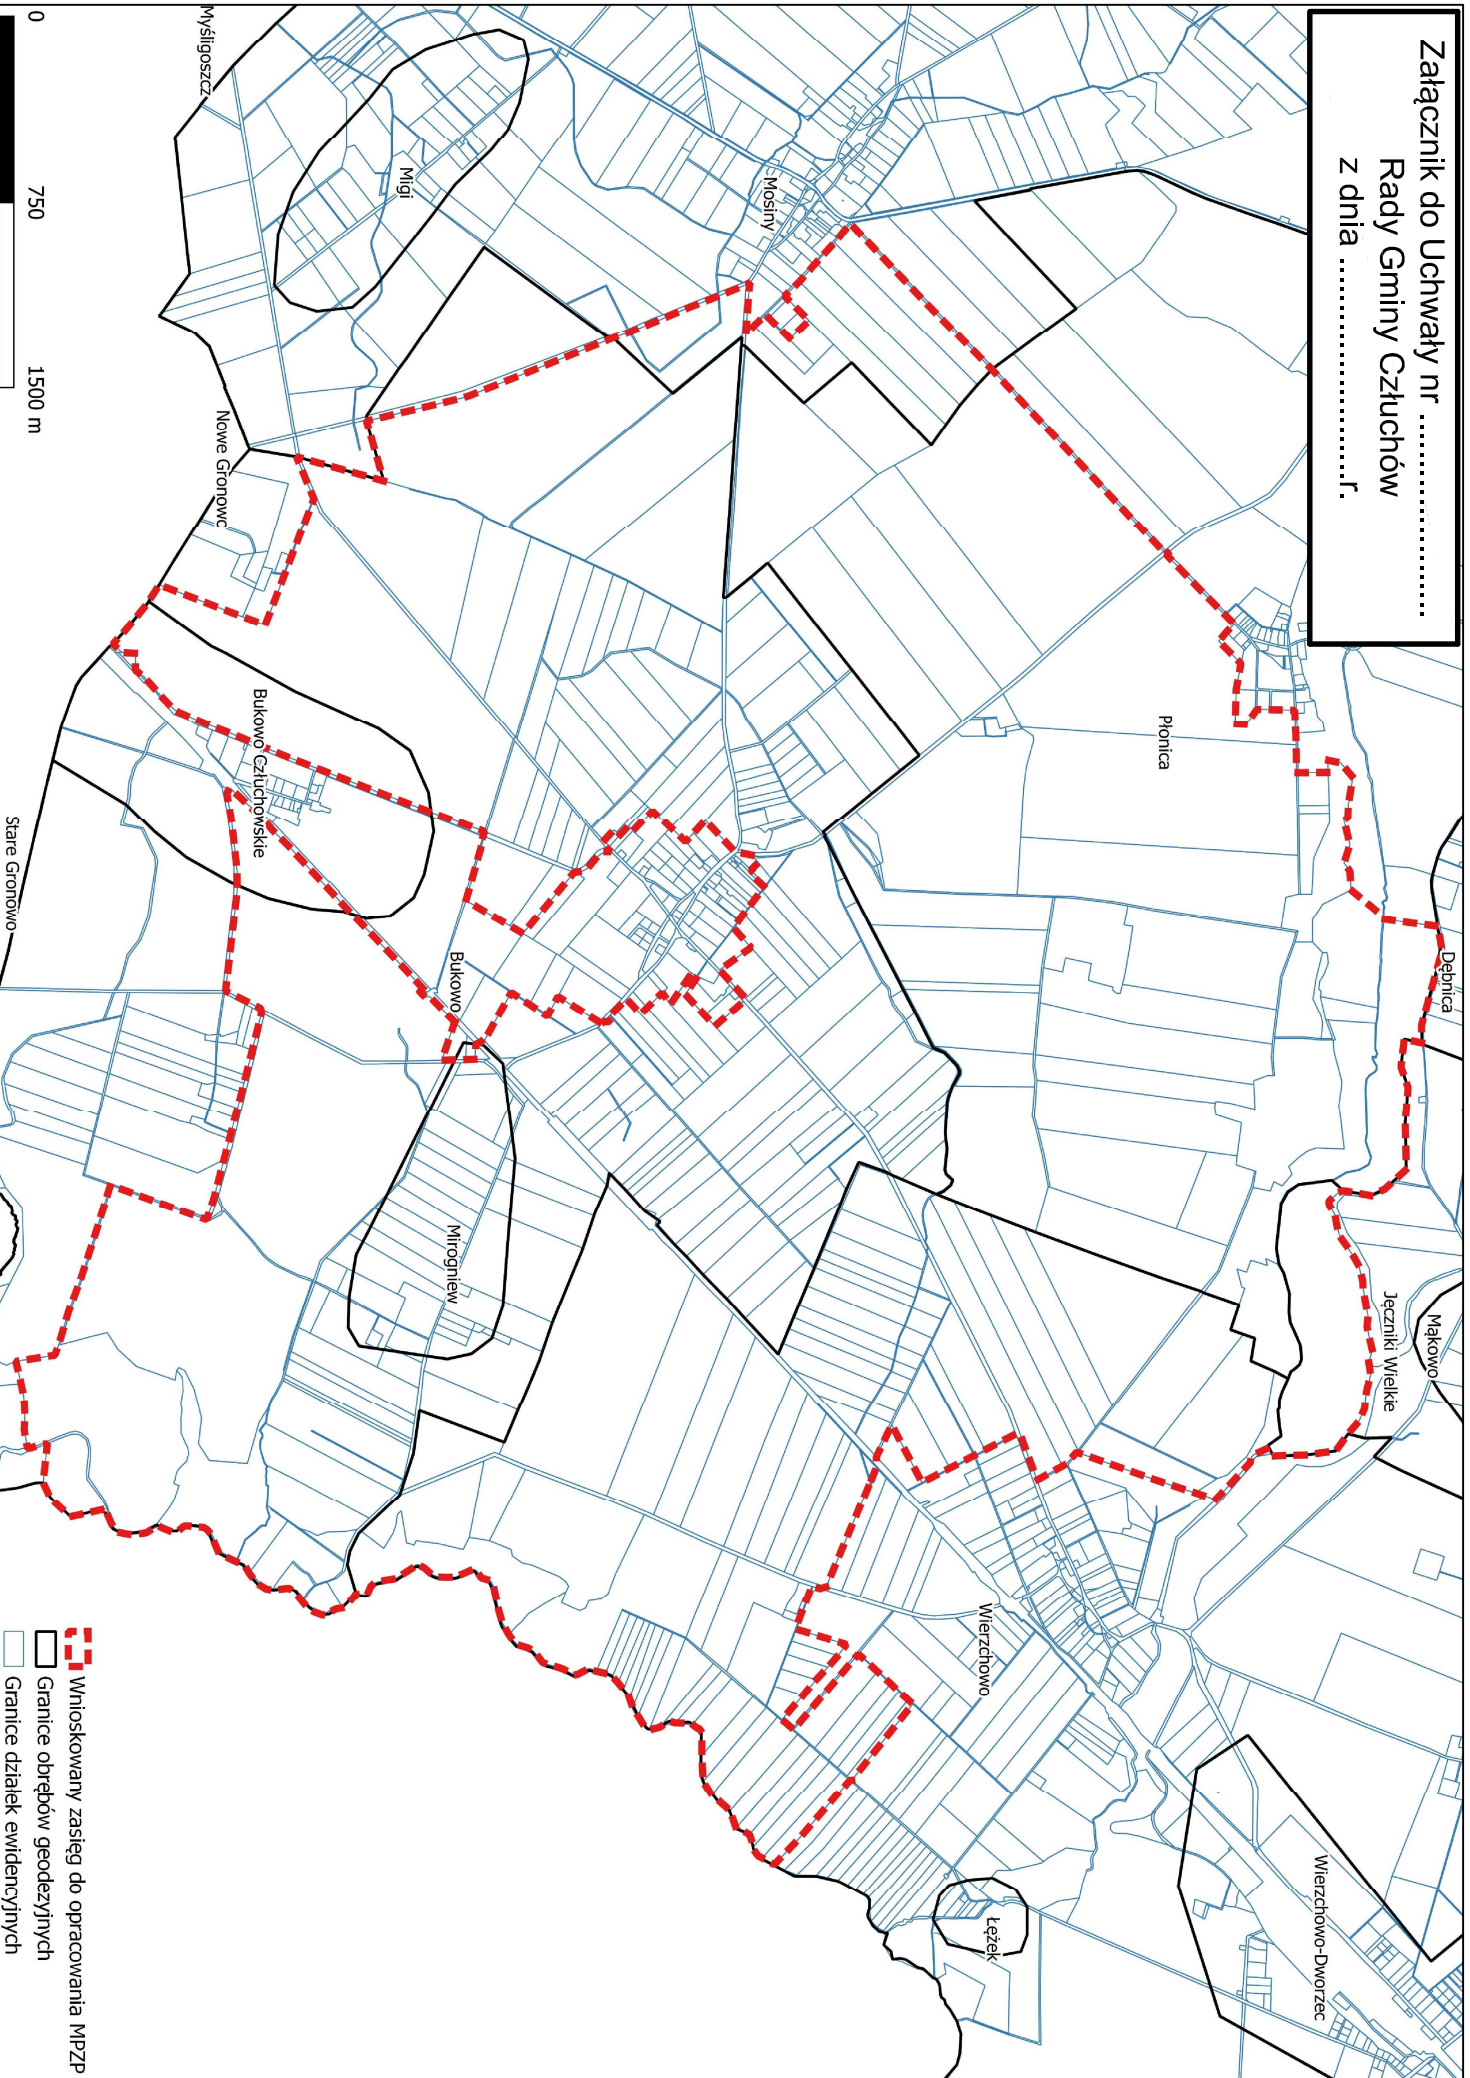

Załącznik do Uchwały nr
Rady Gminy Człuchów
z dniar.

- Wnioskowany zasięg do opracowania MPZP
- Granice obrębów geodezyjnych
- Granice działek ewidencyjnych